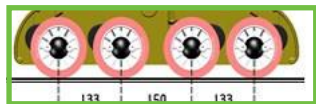

НАЗНАЧЕНИЕ:

Обеспечение равномерной подачи материала на фрезерных станках. Повышение качества обработки и обеспечение безопасности оператора.

ОБЛАСТЬ ПРИМЕНЕНИЯ

Предприятия и цеха по производству столярно-строительных изделий, мебели и другие деревообрабатывающие производства.

ОТЛИЧИТЕЛЬНЫЕ ОСОБЕННОСТИ

- ▶ Реверс подачи заготовки.
- ▶ 8 скоростей подачи.
- ▶ Быстрое переключение скоростей.
- ▶ Удобная настройка.
- ▶ Наличие аспирационного патрубка.

AP 48	
Размер роликов (диаметр x ширина), мм	120 x 60
Кол-во роликов, шт	4
Минимальная длина заготовки, мм	165
Скорость подачи, м/мин	4,8 / 5,2 / 10,4 / 13,4 / 26,8 / 17,5 / 34,9
Мощность, кВт	0,75
Габаритные размеры	
Длина, мм	609
Ширина, мм	209
Высота, мм	473
Вес, кг	69

КОНСТРУКТИВНЫЕ ОСОБЕННОСТИ

ОПТИМАЛЬНОЕ РАСПОЛОЖЕНИЕ РОЛИКОВ

Обеспечивает удобство в работе на различных диаметрах фрез, имеет длинную подающую базу, что обеспечивает отсутствие смещения заготовки в зоне обработки.